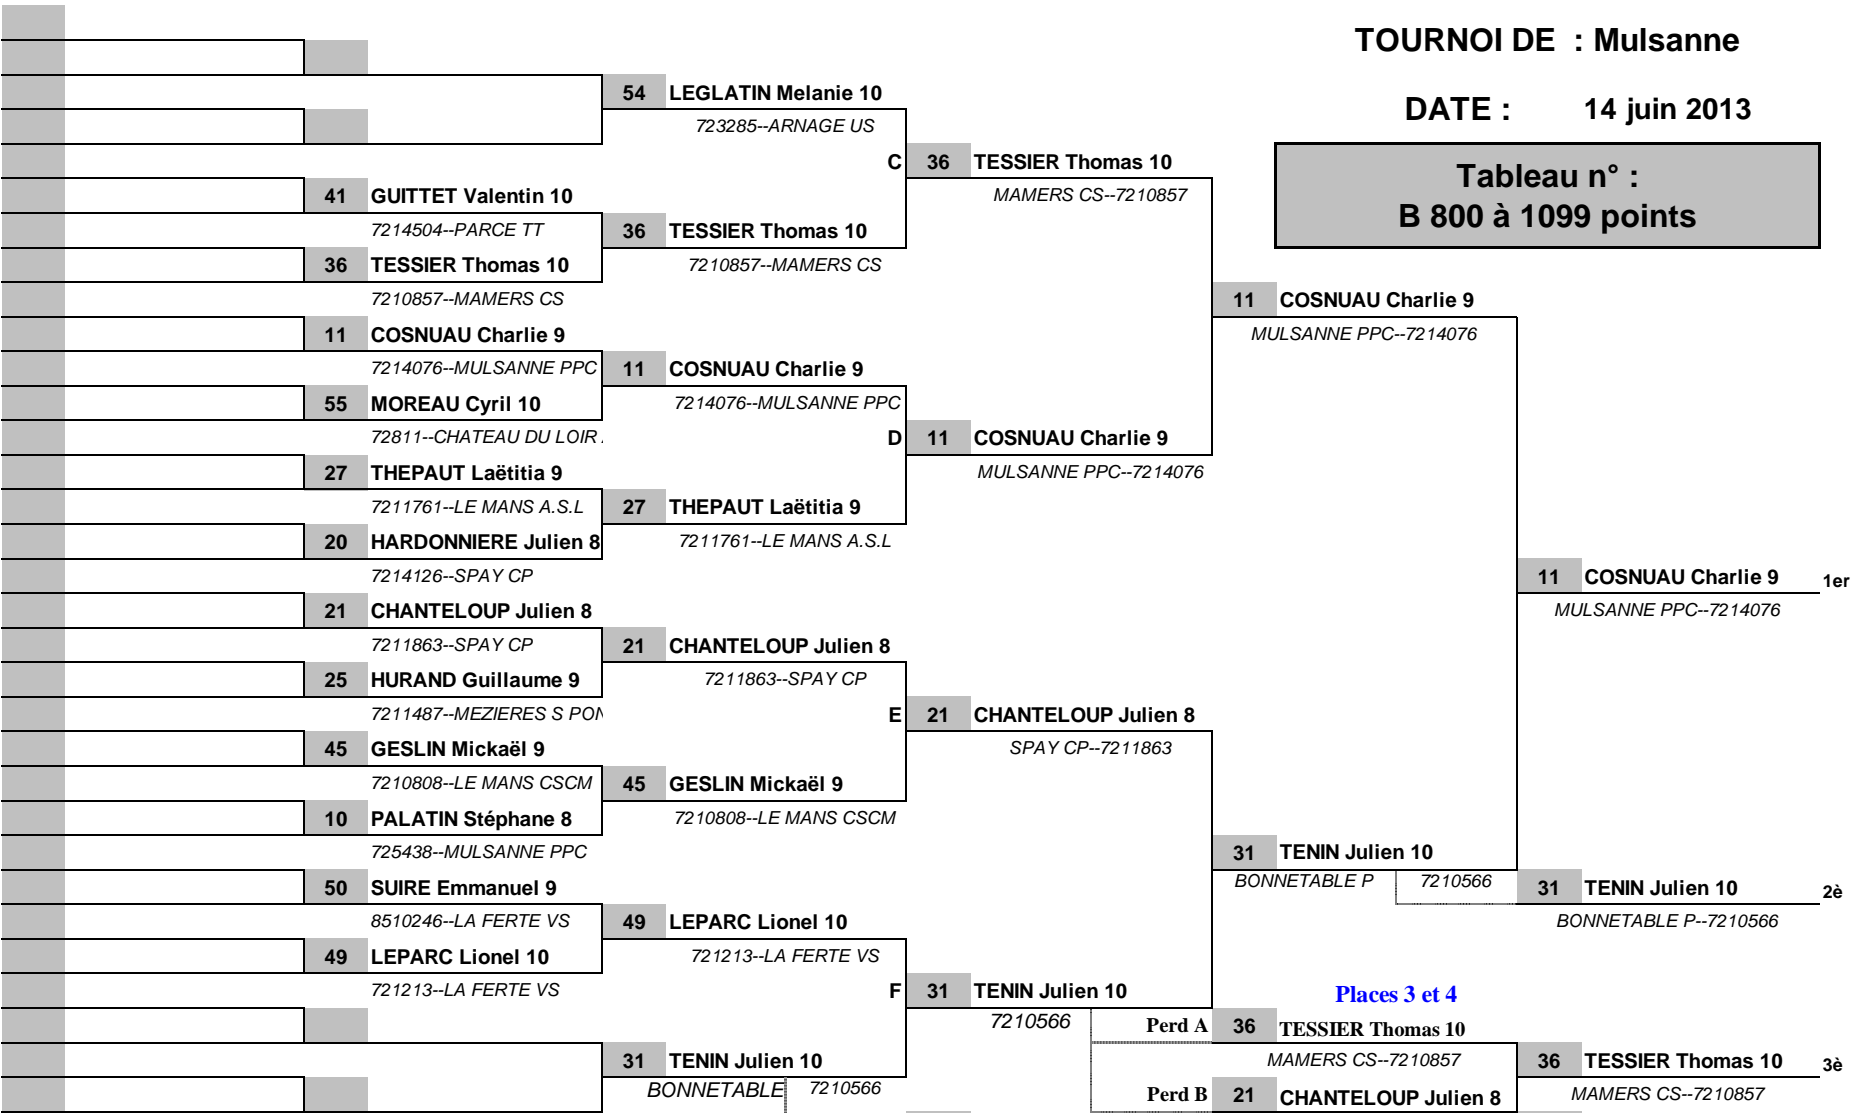

TOURNOI DE : Mulsanne

DATE : 14 juin 2013

Tableau n° :
B 800 à 1099 points

1/16Finale

1/8 Finale

1/4 Finale

1/2Finale

FINALE

11 COSNUAU Charlie 9 1er
MULSANNE PPC--7214076

31 TENIN Julien 10 2e
BONNETABLE P--7210566

Places 3 et 4

36 TESSIER Thomas 10 3e
MAMERS CS--7210857

21 CHANTELOUP Julien 8 4e
SPAY CP--7211863

49 LEPARC Lionel 10 5e
LA FERTE VS--721213