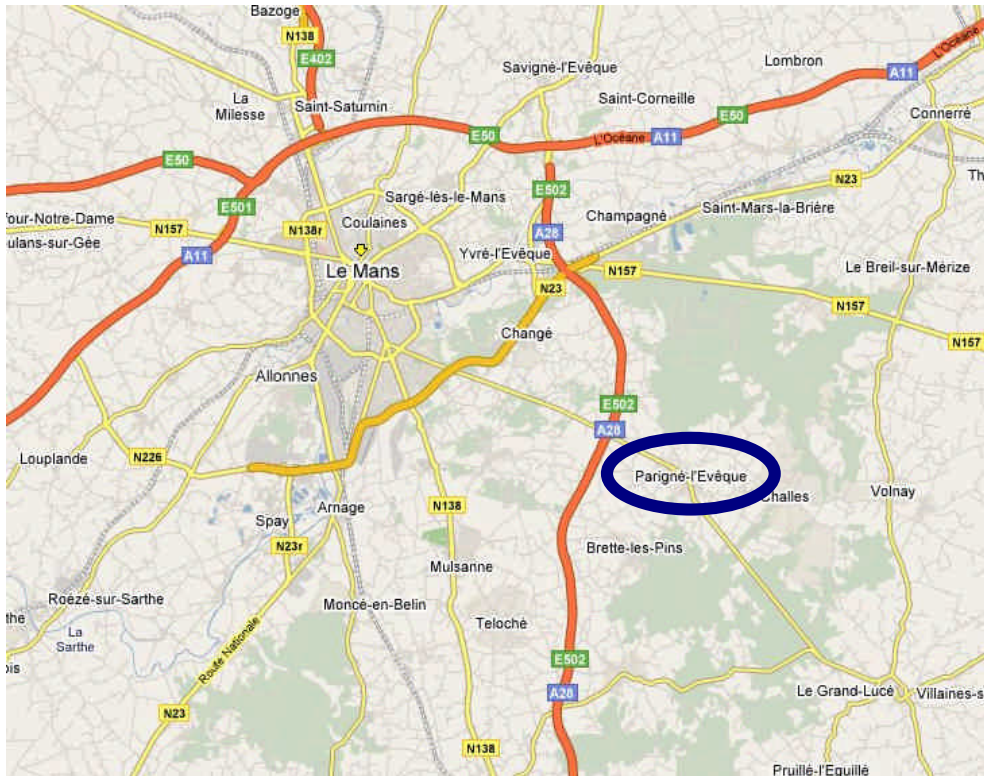

Plan d'accès à la salle de tennis de table de Parigné L'Evêque

**Salle de tennis de table
ORION
complexe sportif**

02 43 61 07 57

Parking
Accès piéton à la salle